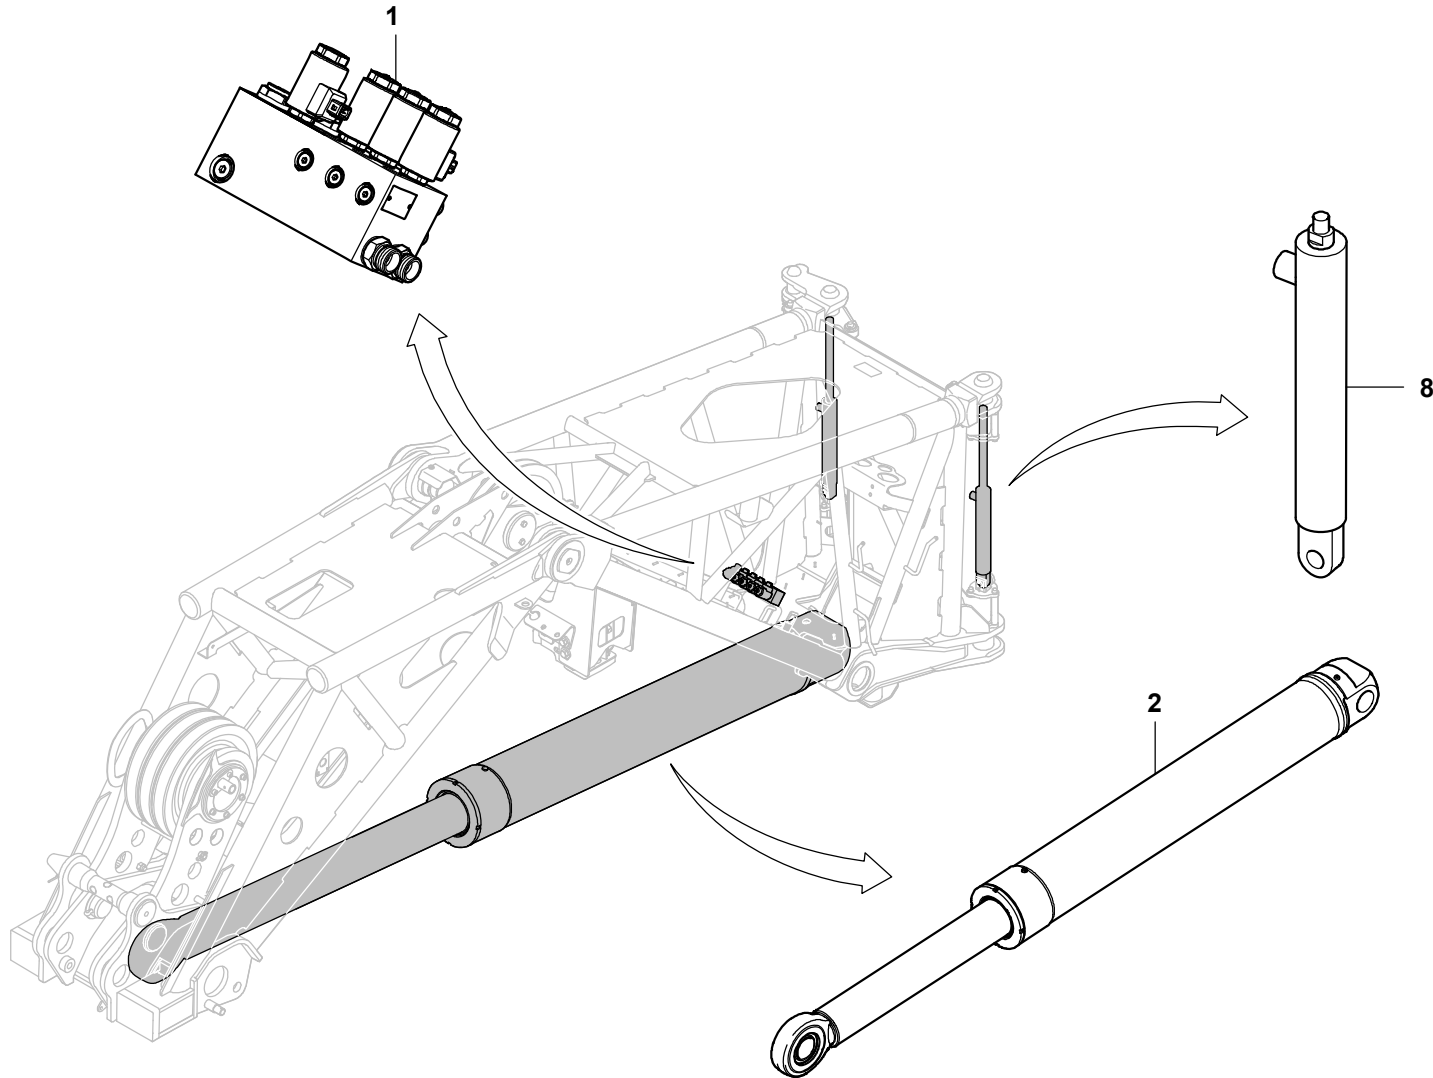

GROVEHYDR.-ANLAGE SPITZE
HYDR. PLANT JIBBILDТАFЕL
PICTORIAL DISPLAY

09.15

3300750-ETL A

1/3

**GMK 5250
BE 710
G 173**

GROVEHYDR.-ANLAGE SPITZE
HYDR. PLANT JIBBILDTADEL
PICTORIAL DISPLAY**GMK 5250**
BE 710
G 173

09.15

3300750-ETL A

2/3

4

GROVE

HYDR.-ANLAGE SPITZE
 HYDR. PLANT JIB

BILDТАFEL
 PICTORIAL DISPLAY

09.15

3300750-ETL A

3/3

GMK 5250
BE 710
G 173