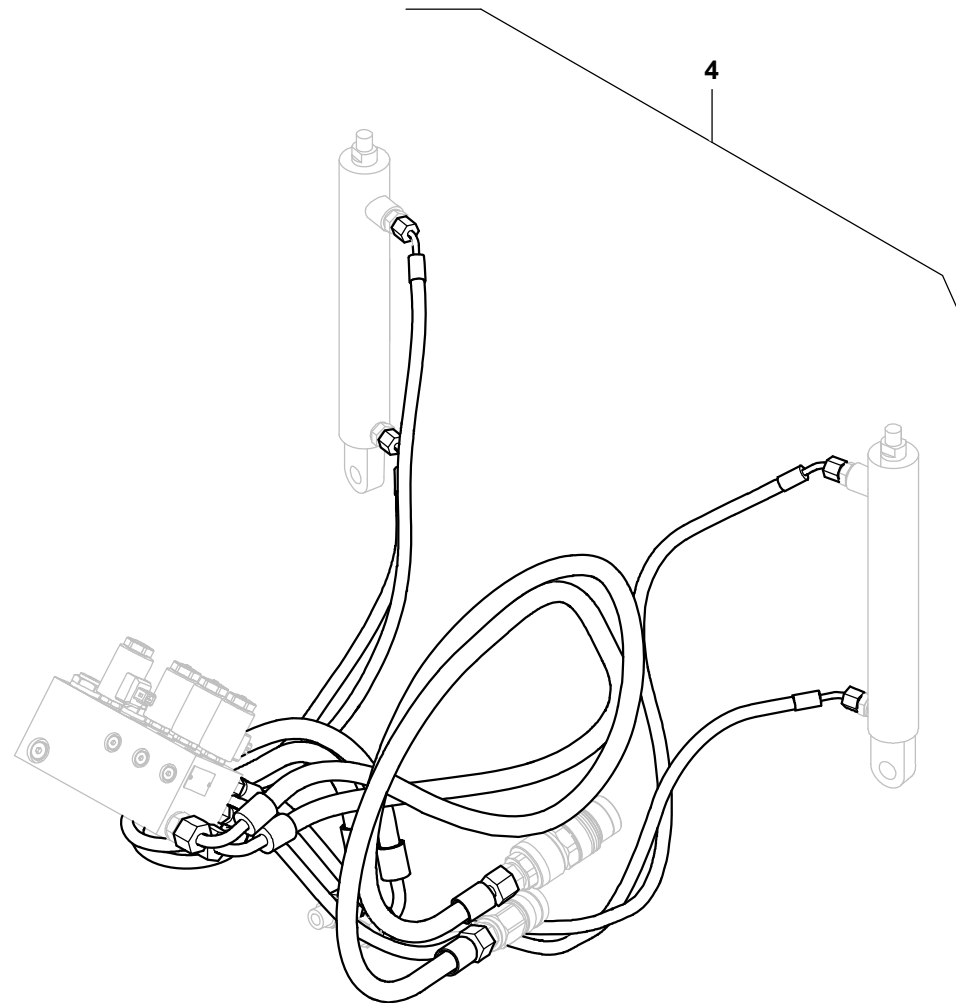

GROVEHYDR.-ANLAGE SPITZE
HYDR. PLANT JIBBILDТАFЕL
PICTORIAL DISPLAY

09.15

3300750-ETL A

1/3

**GMK 5250
BE 710
G 173**

GROVEHYDR.-ANLAGE SPITZE
HYDR. PLANT JIBBILDTADEL
PICTORIAL DISPLAY**GMK 5250**
BE 710
G 173

09.15

3300750-ETL A

2/3

4

GROVE

HYDR.-ANLAGE SPITZE
 HYDR. PLANT JIB

BILDТАFEL
 PICTORIAL DISPLAY

09.15

3300750-ETL A

3/3

GMK 5250
BE 710
G 173